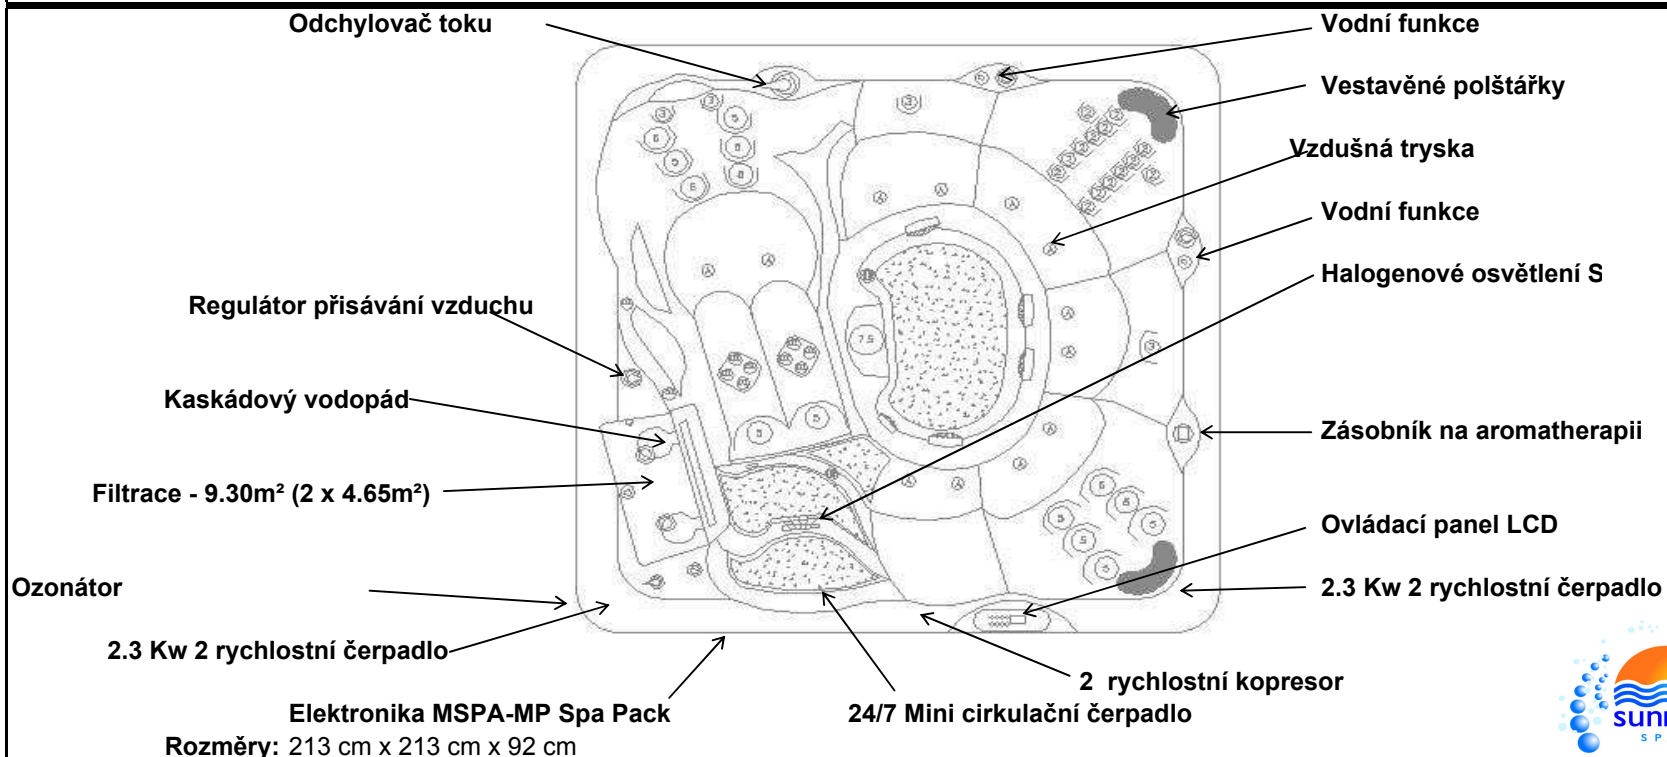

949 Meridian Select Series

Rozměry: 213 cm x 213 cm x 92 cm

Počet míst: 6 osob

Druh: Single Lounge

Objem: 1300 Litrů

Hmotnost: **Suchý:** 368 Kg **S vodou:** 1846 Kg

Konstrukce: Vystužený sklolaminát

Pozinkovaný - chromovaný ocelový rám

Protective Underliner

Topení: 3 Kw vysoce výkonné, energeticky úsporné

Úprava vody: Cirkulace s filtrací pevných částic/ozonátor

Vypouštění: Spodní vypouštění (přístupné spojení hadic)

Izolace: Tru-Blue Izolace