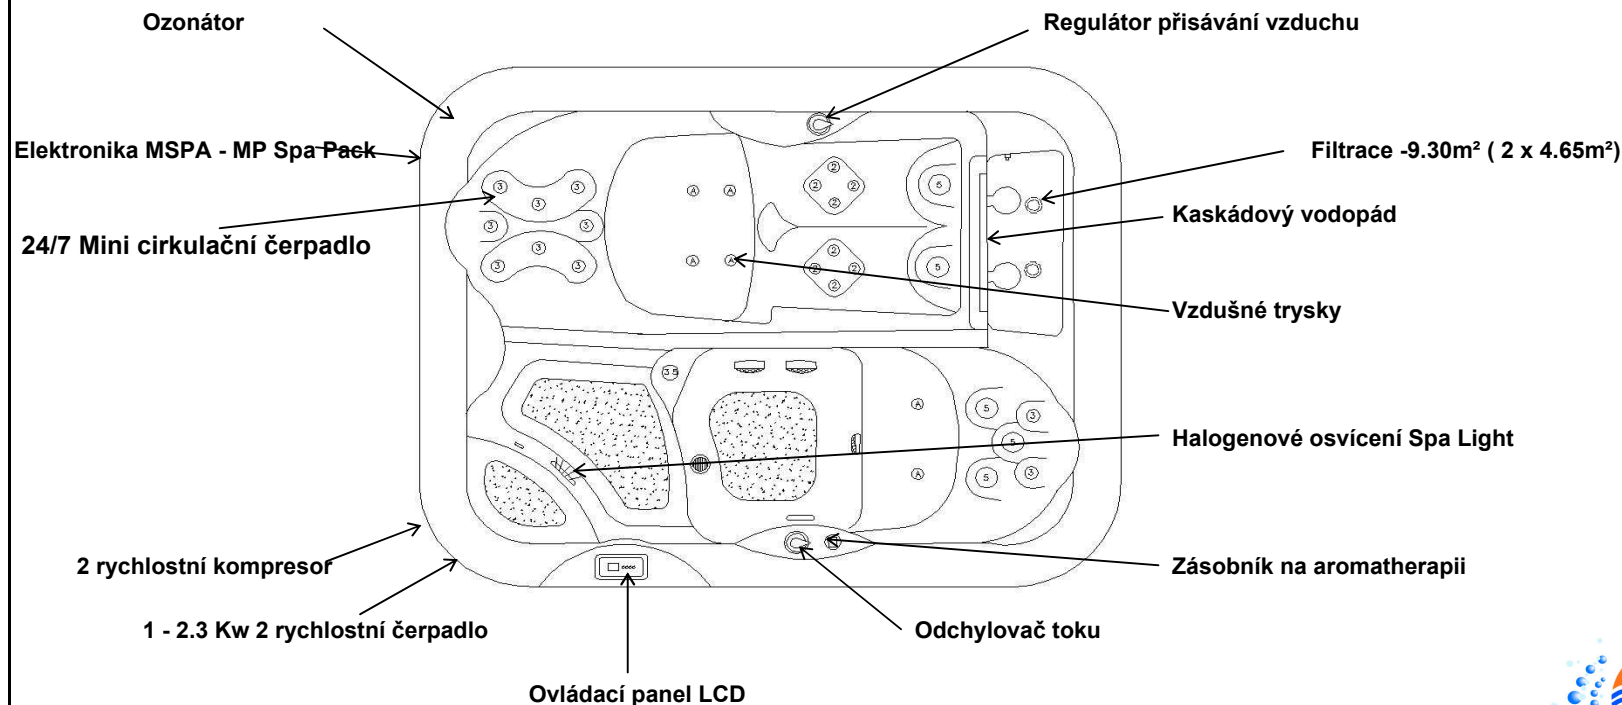

## 680 Little Dipper Select Series

**Rozměry:** 152 cm x 203 cm x 74cm

**Počet míst:** 2 osoby

**Druh:** Single Accu- Point Lounge

**Objem:** 661 Litrů

**Hmotnost:** Suchý: 205 Kg S vodou: 1000 Kg

**Konstrukce:** Vystužený sklolaminát  
Pozinkovaný - chromovaný ocelový rám  
Protective Underliner

**Topení:** 3 Kw vysoce výkonné, energeticky úsporné

**Úprava vody:** Cirkulace s filtrací pevných částic/ozonátor

**Vypouštění:** Spodní vypouštění (přístupné spojení hadic)

**Izolace:** Tru - Blue Izolace