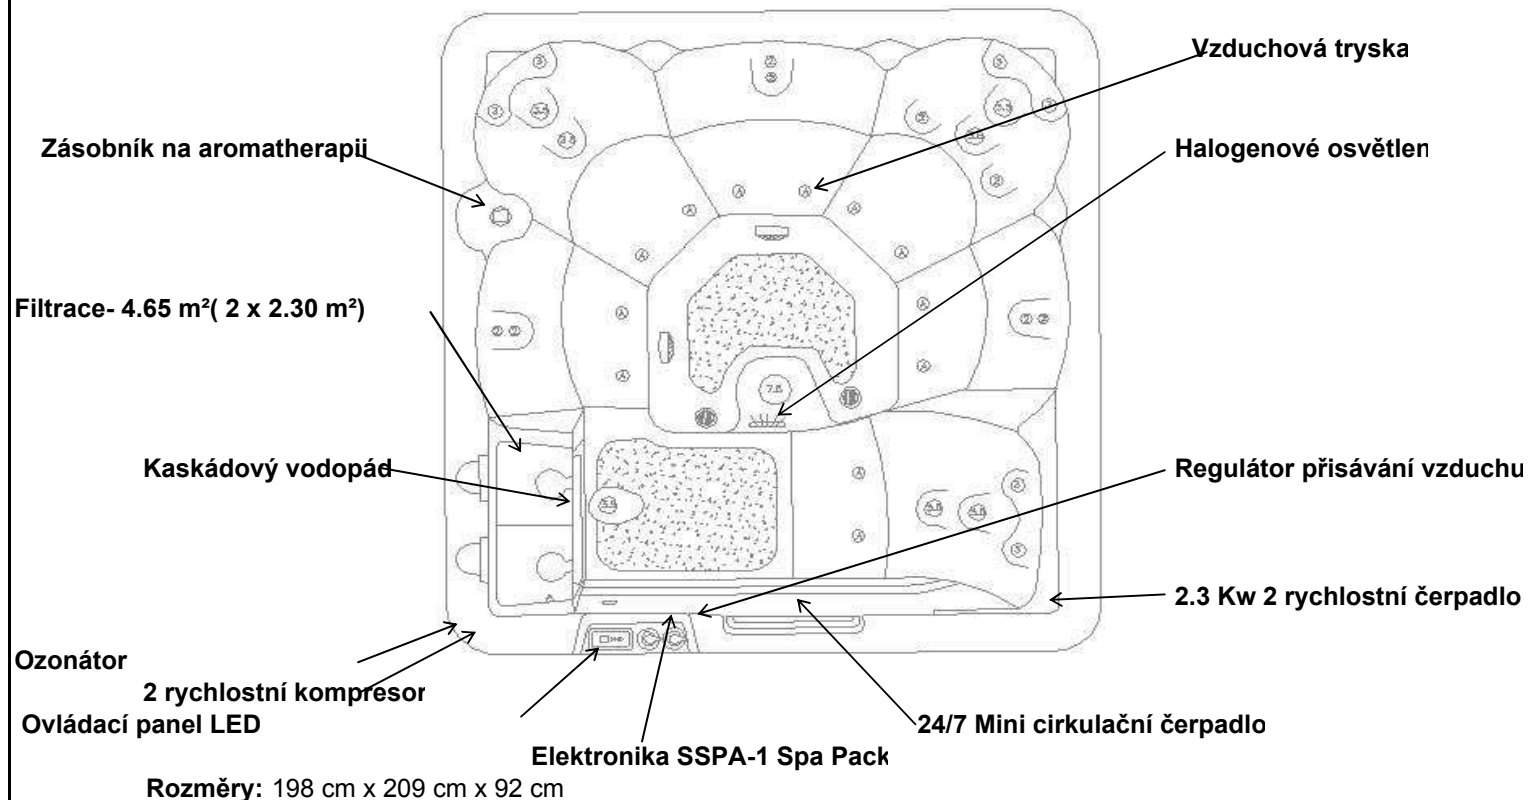

799 Galileo Ultimate Series

Počet míst: 6 osob

Druh: Single Lounge

Objem: 1265 Litrů

Hmotnost: **Suchý:** 264 kg **S vodou:** 1777 kg

Konstrukce: Vystužený sklolaminát

Pozinkovaný - chromovaný ocelový rám

Protective Underliner

Kryt: Zužující se termální pěna(šedá nebo hnědá)

Doplňky Odvzdušňovací systém

Chromová úprava Touch of Elegance

Volitelný: Perlivá lázeň Champagne

22 Terapeutických trysek

Krk/ramena

6 Mini řídicí

Horní/střední záda