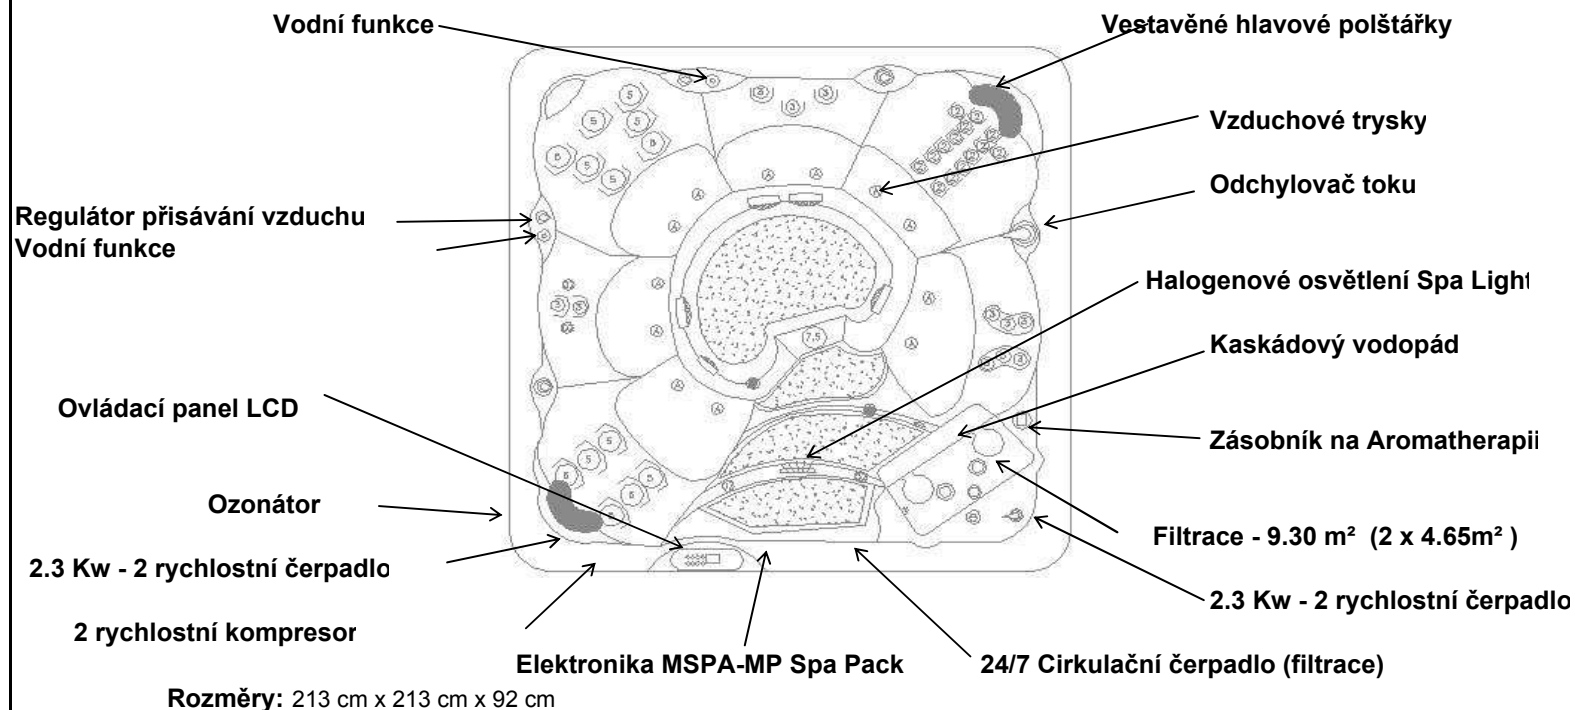

## 989 Aquarian Select Series

**Počet míst:** 6 osob

**Druh:** Vícevrstvé sedátko

**Objem:** 1300 Litrů

**Hmotnost:** **Suchý:** 374 Kg **S vodou:** 1674 Kg

**Konstrukce:** Vystužený sklolaminát  
Pozinkovaný - chromovaný ocelový rám  
Protective Underliner

**Topení:** 3 Kw vysoce výkonné, energeticky úsporné

**Úprava vody:** Cirkulace s filtrací pevných částic / ozonátor

**Vypouštění:** Spodní vypouštění (přístupné spojení hadic)

**Izolace:** Tru-Blue Izolace

### 41 Terapeutických trysek

<u>Krk/ramena</u>	<u>Horní/střední záda</u>	<u>Bedra (nižší záda)</u>	<u>Lýtka</u>	<u>Chodidla</u>	<u>Lehátko - chodidla</u>	<u>Ruce</u>
4 Trsová směrová	8 Trsová směrová	4 Trsová směrová		1 Master masáž		
	5 Síla řídicí	4 Sílová masáž				
	4 Síla centrální	2 Mini Masáž				
	5 Mini řídicí					
	4 Mini centrální					